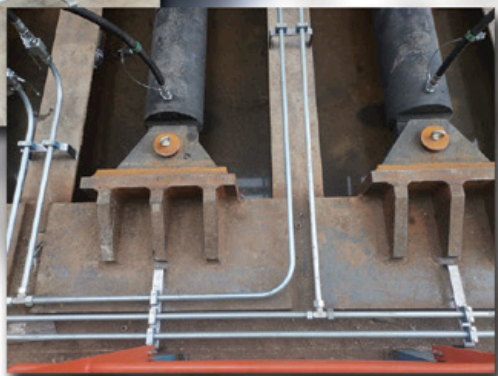

Coupleurs Rapides

RETROFIT

Liaisons rigides flexibles

Connectique
Prestations spécialisées

PRESTATION DE TUYAUTAGE

Modification de tuyautage
entre centrale hydraulique et vérins

MODIFICATION

MECA HP

Connectique

Prestations spécialisées

CONNECTIQUE HYDRAULIQUE

Vos solutions en services hydrauliques et pneumatiques dans nos locaux grâce à un stock adapté à vos besoins.

Notre atelier est équipé d'une unité de fabrication de flexibles à la demande et d'une unité embarquée (Camion Hose Doctor) pour vous dépanner sur site.